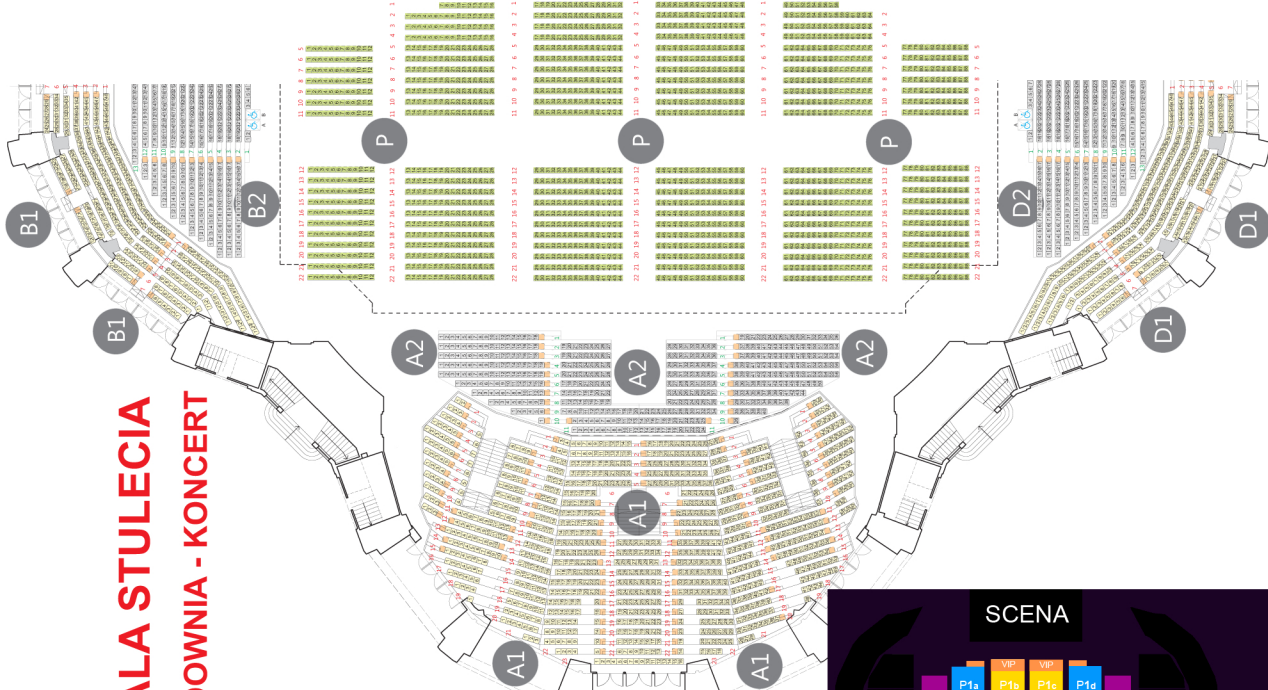

# HALA STULECIA WIDOWNIA - KONCERT

WEJŚCIE  
GŁÓWNE